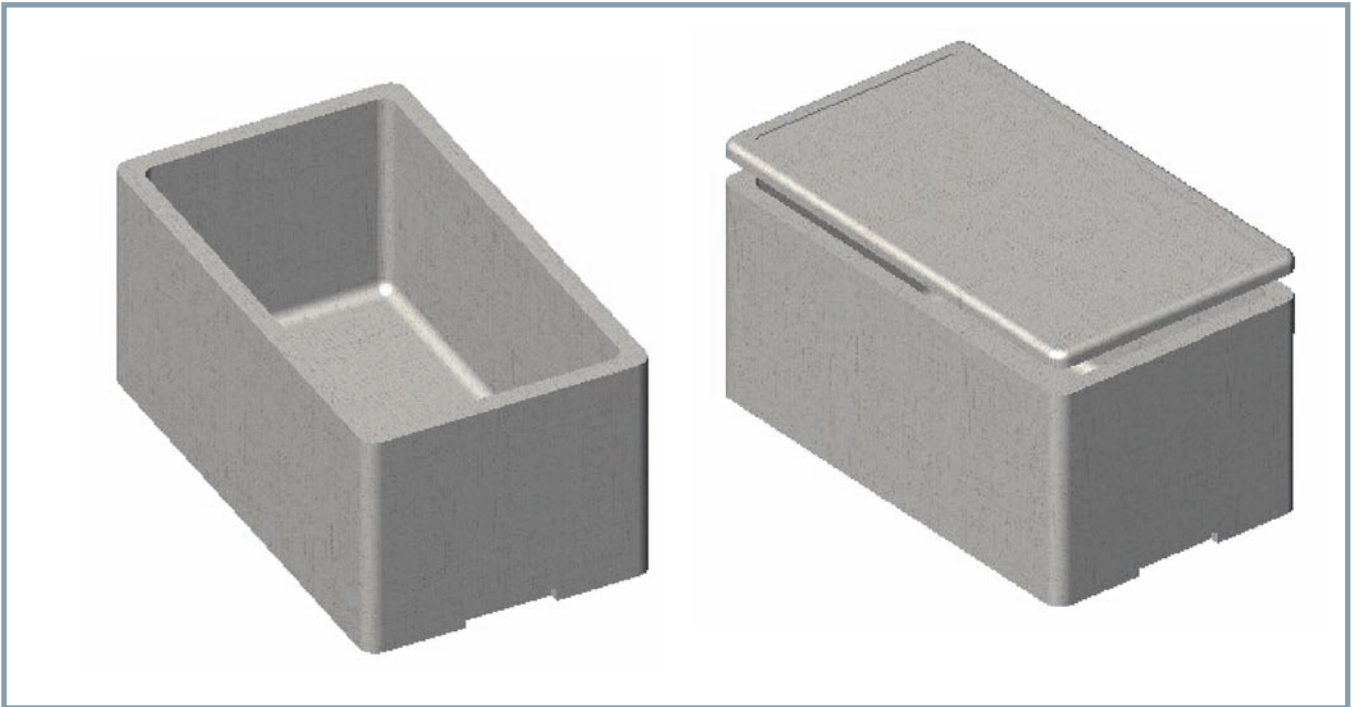

ENVASE TIPO MK

DIMENSIONES

PRESENTACIÓN

	MEDIDAS EXT.	MEDIDAS INT.	CAPACIDAD.	DENSIDAD gr/dm ³	Unids por bloque (*)	DIMENSIONES BLOQUE
MK	753X440X348	693X380X318	83.7L.	19		