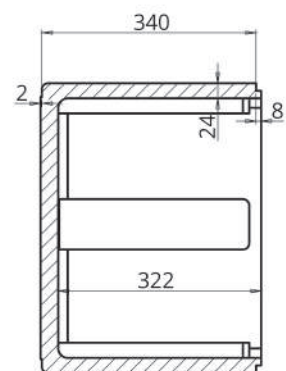

PESCADOS Y MARISCOS

ENVASE CC

► DIMENSIONES EXT

540 x 460 x 340 mm

► DIMENSIONES INT

492 x 412 x 322 mm

► CAPACIDAD

65,2 L

► TAPA

PLANTA INFERIOR

PLANTA SUPERIOR

SECCION A-A