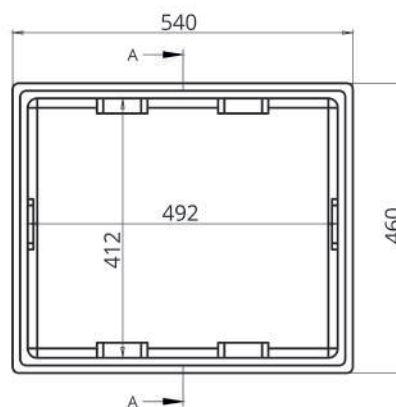

PESCADOS Y MARISCOS

ENVASE CC

► DIMENSIONES EXT

540 x 460 x 340 mm

► DIMENSIONES INT

492 x 412 x 322 mm

► CAPACIDAD

65,2 L

► TAPA

PLANTA INFERIOR

PLANTA SUPERIOR

SECCION A-A